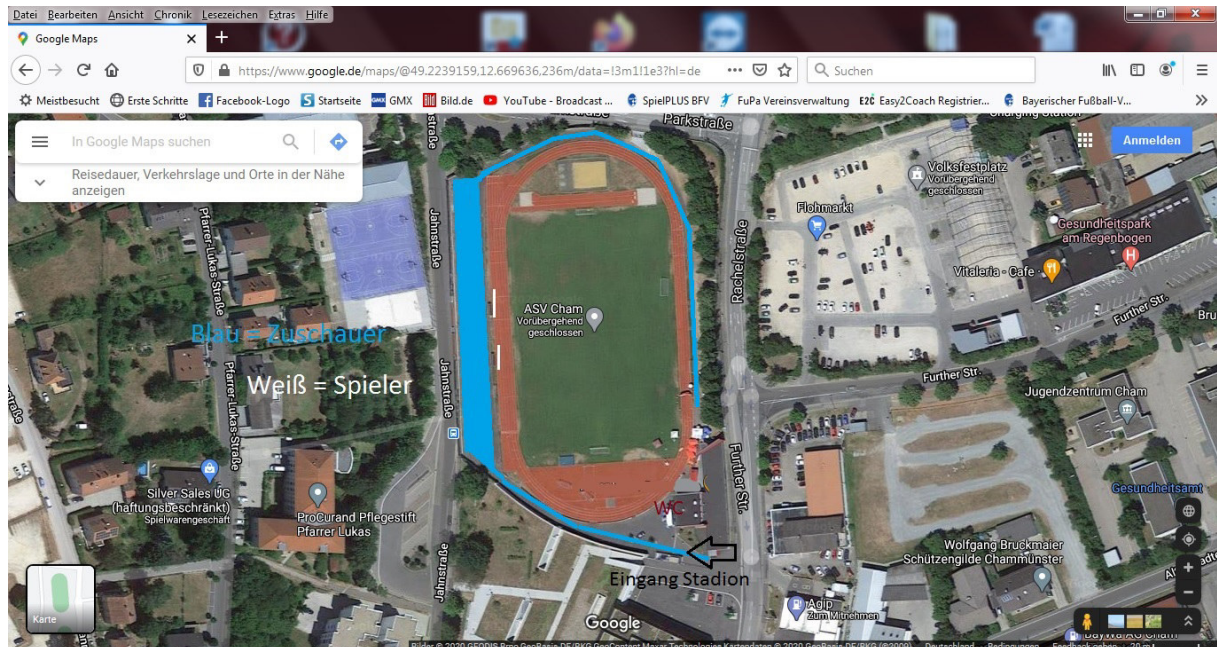

Plan 1 Stadion Further Str. 13. 93413 Cham

Befahren des Stadions ist nur den Trainern und den ASV Funktionären erlaubt

Parkplätze :

Volksfestplatz (gebührenfrei)

Parkhaus bei der Stadthalle (gebührenpflichtig)

Parkdeck Flosshafen (gebührenpflichtig)